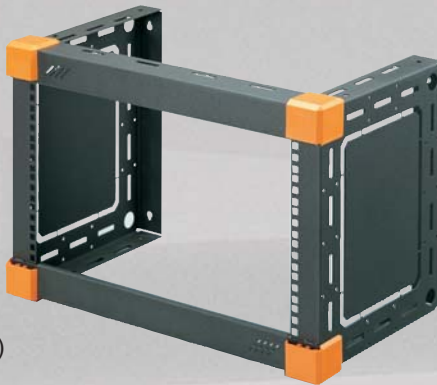

verinet®

PLEASE CONTACT
YOUR DEALER:

DISTRIBUTION: WWW.VERINET.DK - PHONE: +45 70202200

WITrack

WALL INSTALLATION TECHNOLOGY

WITrack

- Serie af aflåselige vægskabe til hub og krydsfelter

Skabene er udført i RAL 5007 grafitgrå epoxymalet jern, og er forsynet med 4,0 mm. tyk røgfarget glaslåge, der både kan højre- og venstrevendes. I top og i bund er der kabeludgange med plads til ca. 100 kabler.

easy Rack

Vist med krydsfelter og top- og bundplade

easy Rack

- Tilbehør til easyRack

Top- og bundplade

- Grafitgrå
- Leveres som sæt

30 766 2065

MINInet