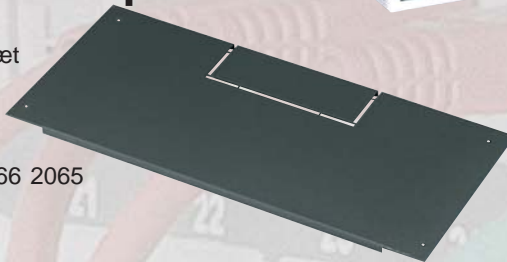

easy Rack

Vist med krydsfelter og top- og bundplade

easy Rack

- Tilbehør til easyRack

Top- og bundplade

- Grafitgrå
- Leveres som sæt

30 766 2065

MINInet

- Lille 10" vægskab

Lille plastskab, til montering på væg for små netværksinstallationer. Døren, der er aflåselig og som kan både venstre- og højrehænges, er med røgfarget glas.

Leveres inklusiv:

- 1 stk. hylde
- 1 stk. 16 ports patchpanel
- 2 stk. profiler
- 16 stk. RJ 45 monterammer