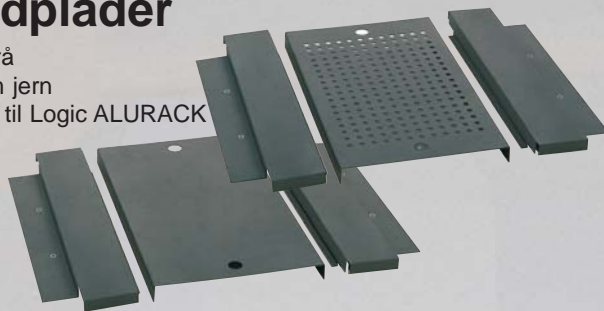

Top og bundplade med blæsere

- 230 V
- 4 blæsere
- Passer til Logic ALURACK

Nr.	Mål
30 768 4000	600 x 600 mm
30 768 4100	600 x 900 mm
30 768 4200	800 x 900 mm

19" kabelholdere

- Grafitgrå
- 2,0 mm
- Passer til alle rackskabe

Nr.	Højde
30 768 7110	1 HE
30 768 7120	2 HE

Bundplader

- Grafitgrå
- 1,0 mm jern
- Passer til Logic ALURACK

Nr.	Mål	Ventilation
30 768 1000	600 x 600 mm	uden ventilations slots
30 768 1100	600 x 900 mm	uden ventilations slots
30 768 1200	800 x 900 mm	uden ventilations slots
30 768 1500	600 x 600 mm	med ventilations slots
30 768 1600	600 x 900 mm	med ventilations slots
30 768 1700	800 x 900 mm	med ventilations slots
30 768 1720	800 x 1000 mm	med ventilations slots