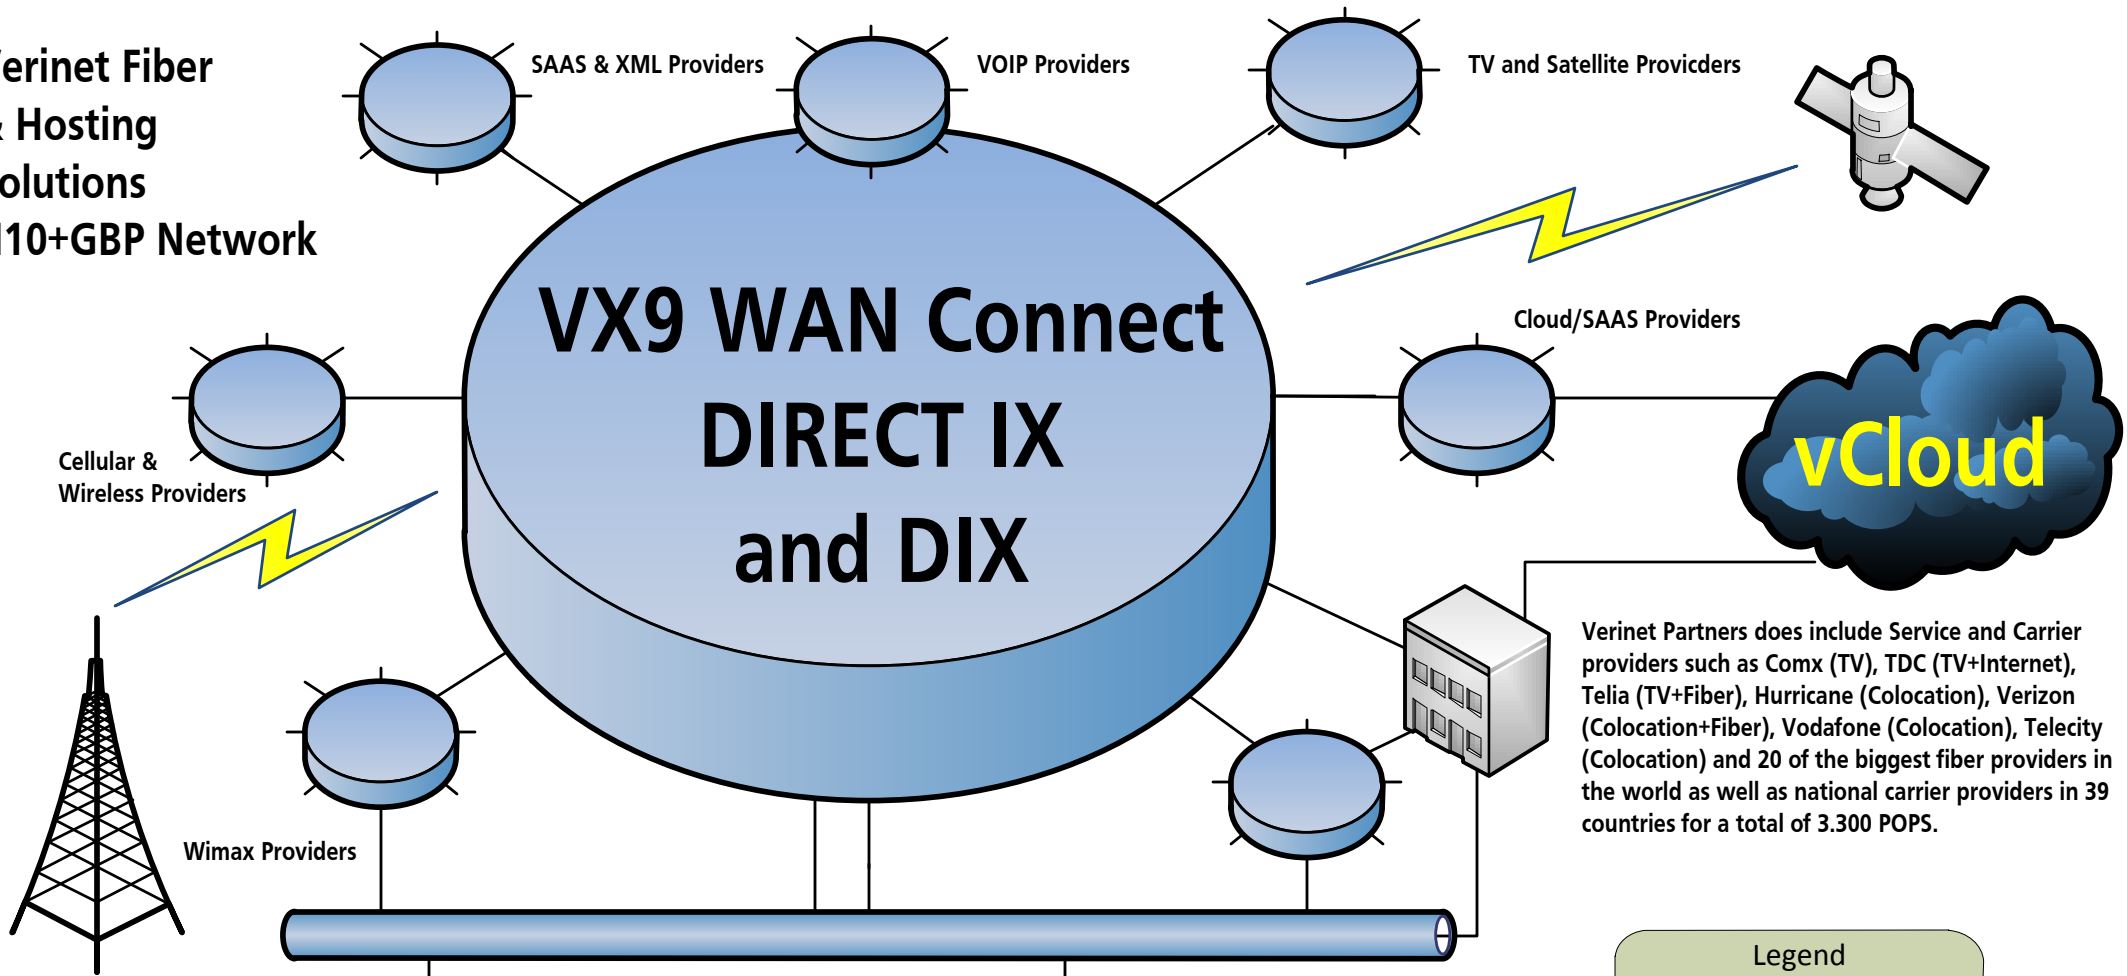

**Verinet Fiber
& Hosting
Solutions
H10+GBP Network**

2800	1265	2750	2100	2600	2630	2730	5000	8000	9000
192GBIT	1GBIT	64GBIT	622MBIT	10GBIT	24GBIT	32GBIT	1GBIT	10GBIT	1GBIT
BGP	1GBIT	1GBIT	1GBIT	10GBIT	BGP	GBP	1GBIT	1GBIT	1GBIT
X9	1GBIT	GBP	1GBIT	10GBIT	X9	X9	1GBIT	1GBIT	1GBIT
REUTERS	BGP	X9	BGP	GBP	TV	TDC	1GBIT	1GBIT	X9
ESAN	X9	ESAN	X9	X9	REUTERS	X9	BGP		
CERT							X9		
TV									

Legend		
Legend Subtitle		
Symbol	Count	Description
	10	Datacenter building
	1	Cloud
	1	Ethernet
	1	Building
	2	Radio tower
	8	Ring network
	2	Comm-link
	1	Satellite dish
	1	Satellite